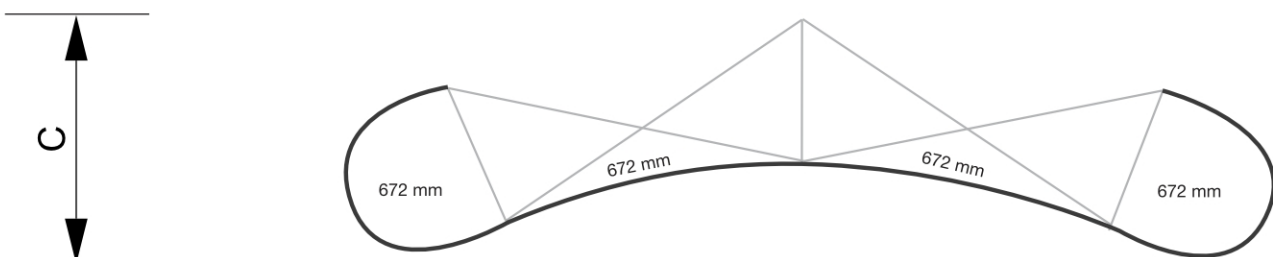

PRODUKT ARKUSZ

Pop-Up Magnetic curved 5 x 3

PUM53C

- Poręczny system mocowania ze wzmocnionymi magnesami 12 mm
- Twarda walizka zamieniana w ladę
- System dostępny w wersji zakrzywionej i prostej

PRODUKT ARKUSZ

Pop-Up Magnetic curved 5 x 3

PUM53C

PRODUKT ARKUSZ

Pop-Up Magnetic curved 5 x 3

PUM53C

PODSTAWOWE INFORMACJE

SKU	Sizes (mm) (A x B x C)	Format (mm)	Widoczny rozmiar (mm) (VXxVY)	Rozstaw otworów (mm) (XxY)
PUM53C	3410 x 2240 x 1290	5 x 3 (3410 x 2240 mm)	4704 x 2236 mm	-

Orientacja	Weight (kg)
Pionowy	30,60

PARAMETRY ELEKTRYCZNE

Oświetlenie	Kolor oświetlenia (K)	Luminancja (cd)	Intensywność światła (lx)	Moc (W)
Nie	-	-	-	-

INFORMACJE O OPAKOWANIU

Pakowanie 1 (mm)	Pakowanie 2 (mm)	Pakowanie 3 (mm)
990 x 710 x 420	-	-