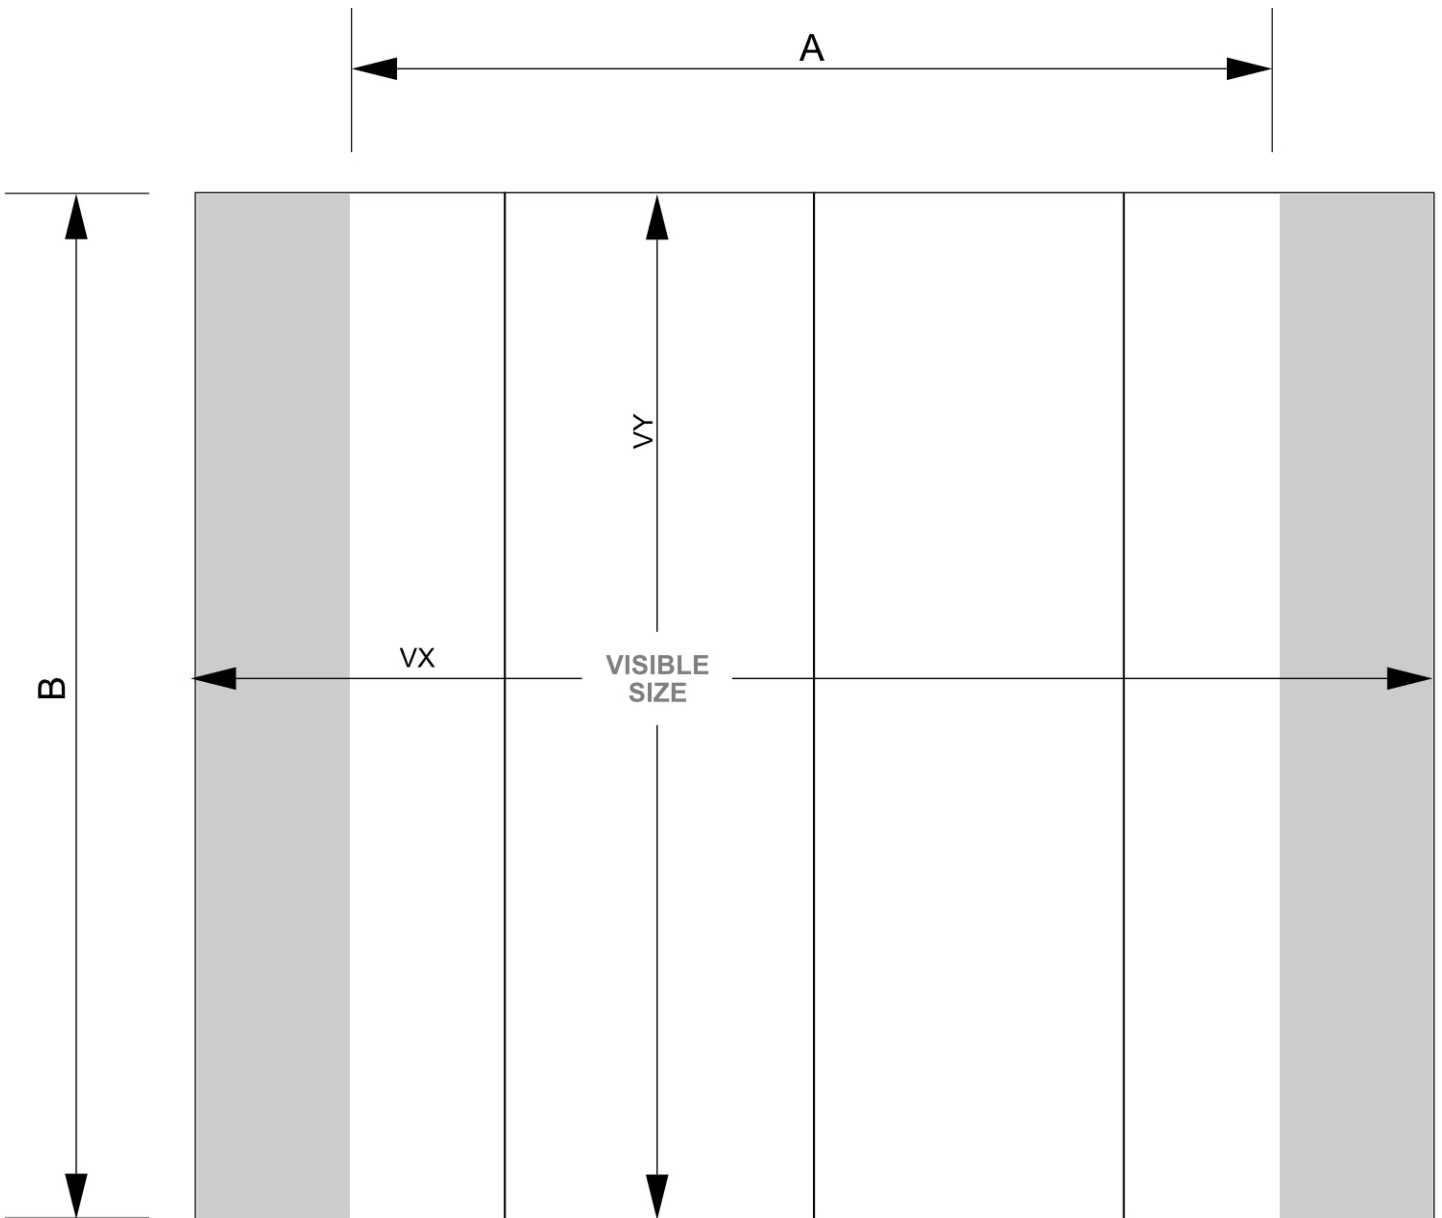

PRODUKT ARKUSZ

Pop-Up Magnetic curved 5 x 3

PUM53C

- Poręczny system mocowania ze wzmocnionymi magnesami 12 mm
- Twarda walizka zamieniana w ladę
- System dostępny w wersji zakrzywionej i prostej

PRODUKT ARKUSZ

Pop-Up Magnetic curved 5 x 3

PUM53C

PRODUKT ARKUSZ

Pop-Up Magnetic curved 5 x 3

PUM53C

PODSTAWOWE INFORMACJE

SKU	Sizes (mm) (A x B x C)	Format (mm)	Widoczny rozmiar (mm) (VXxVY)	Rozstaw otworów (mm) (XxY)
PUM53C	3410 x 2240 x 1290	5 x 3 (3410 x 2240 mm)	4704 x 2236 mm	-

Orientacja	Weight (kg)
Pionowy	30,60

PARAMETRY ELEKTRYCZNE

Oświetlenie	Kolor oświetlenia (K)	Luminancja (cd)	Intensywność światła (lx)	Moc (W)
Nie	-	-	-	-

INFORMACJE O OPAKOWANIU

Pakowanie 1 (mm)	Pakowanie 2 (mm)	Pakowanie 3 (mm)
990 x 710 x 420	-	-